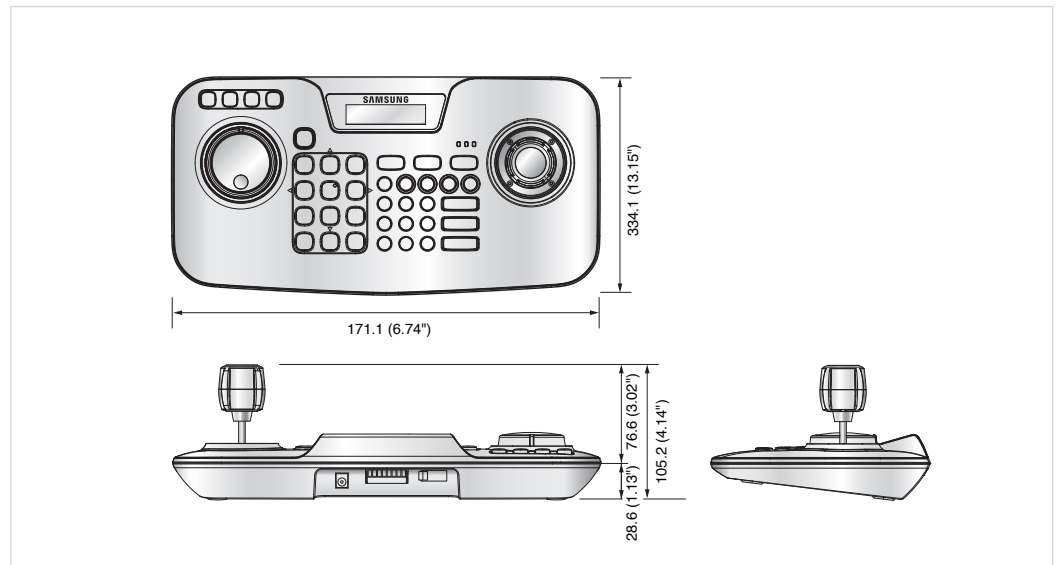

Размеры

Единицы измерения: мм (дюймы)